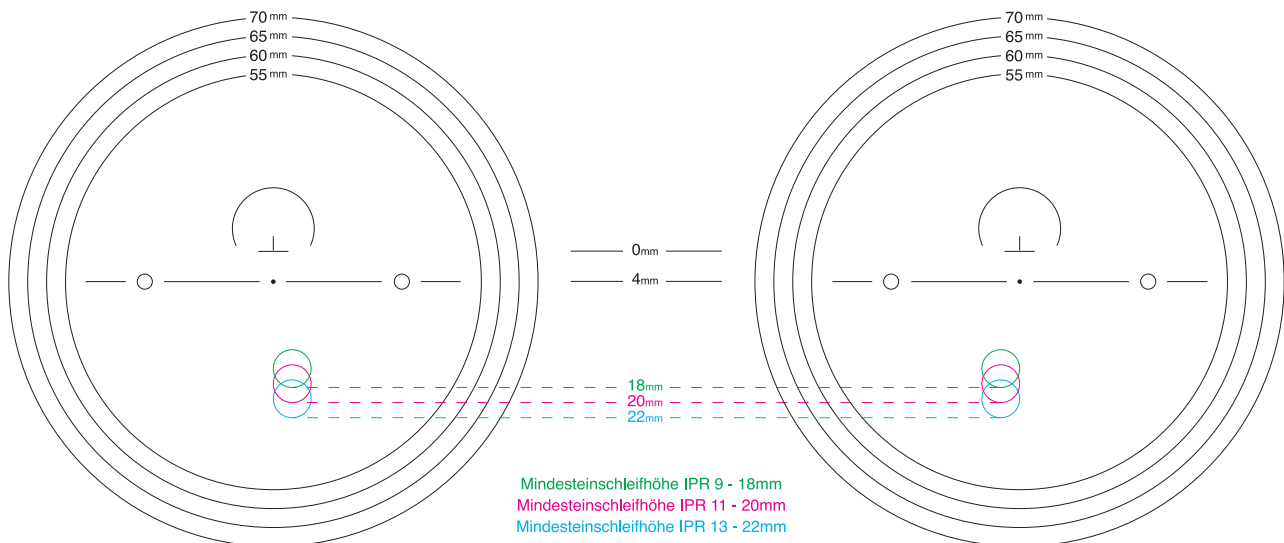

POLYSOFT

1,5 / 1,586 (POLYCARBONAT) / 1,6 / 1,67

ASPH (POL) SPONTAN IPR | DRIVE IPR | DESKTOP IPR - Korridor 9mm / 11mm / 13mm

Optische Werkstätten Handelsgesellschaft mbH
Benzstraße 46 - 50 · D-12277 Berlin