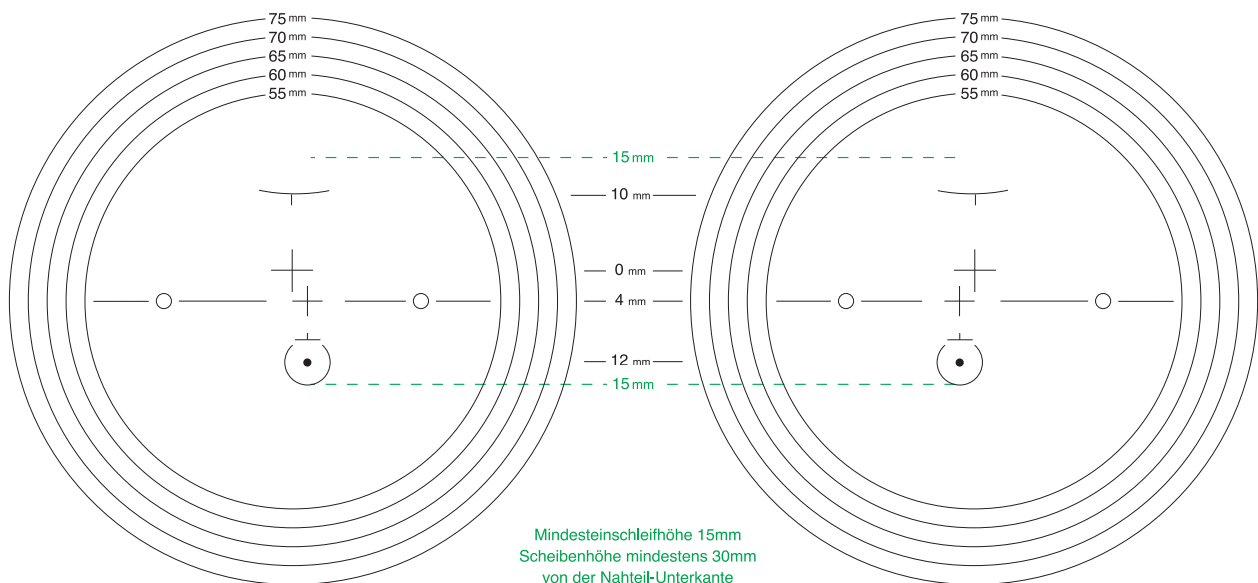

EYEDIAL 1,5 | 1,6

Optische Werkstätten Handelsgesellschaft mbH
Benzstraße 46 - 50 · D-12277 Berlin

Fax: 030 76 10 66 59 · Telefon: 030 76 10 66 31/32
Internet: www.bow-brillenglas.de

BOW
BERLINER OPTIKWELT