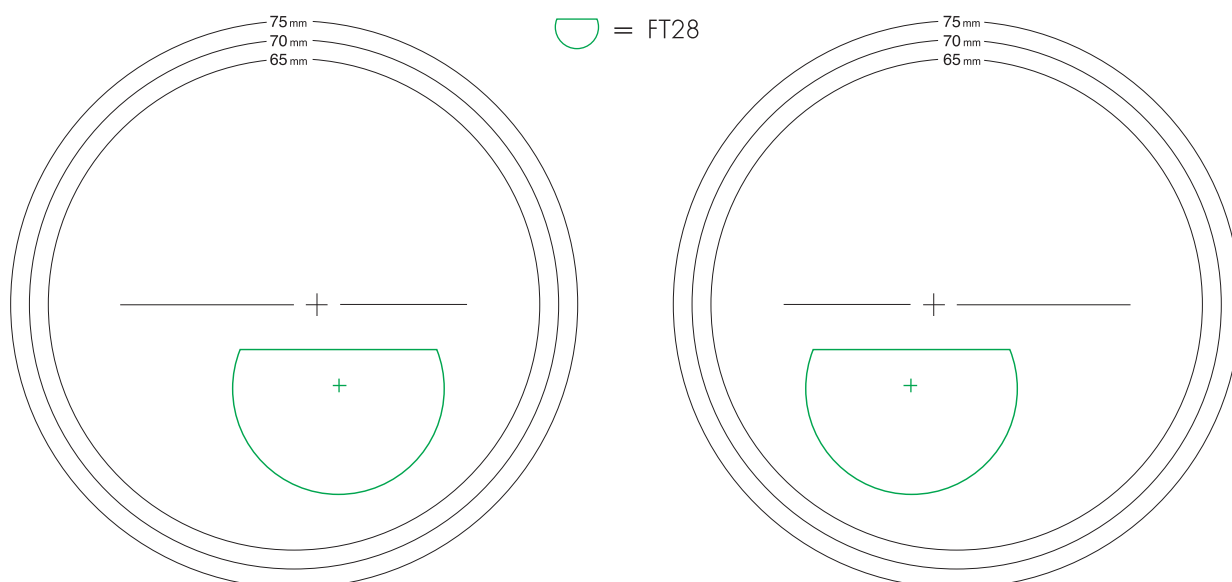

POLYDUO 1,5 TRANSITIONS FT28

Optische Werkstätten Handelsgesellschaft mbH
Benzstraße 46 - 50 · D-12277 Berlin

Fax: 030 76 10 66 59 · Telefon: 030 76 10 66 31/32
Internet: www.bow-brillenglas.de

BOW
BERLINER OPTIK WELT