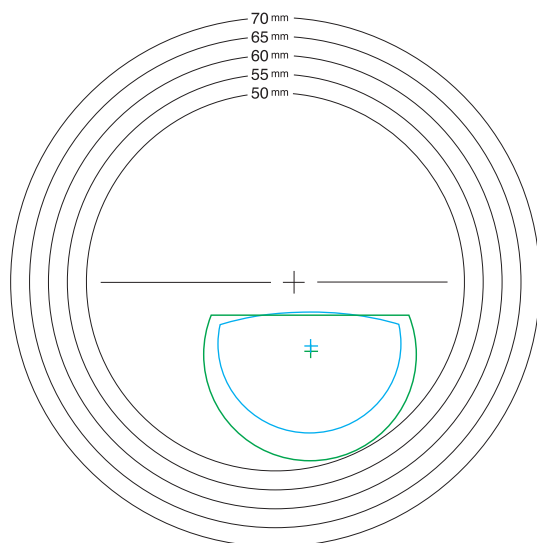

POLYDUO

1,5 FT28 | 1,5 CT25 | 1,5 POL FT28 | 1,5 FT25 | 1,5 CT28
1,56 SUNSENSORSTM FT28 | 1,586 PC FT28

 = CT25
 = FT28

Optische Werkstätten Handelsgesellschaft mbH
Benzstraße 46 - 50 · D-12277 Berlin

Fax: 030 76 10 66 59 · Telefon: 030 76 10 66 31/32
Internet: www.bow-brillenglas.de

BERLINER OPTIK WELT