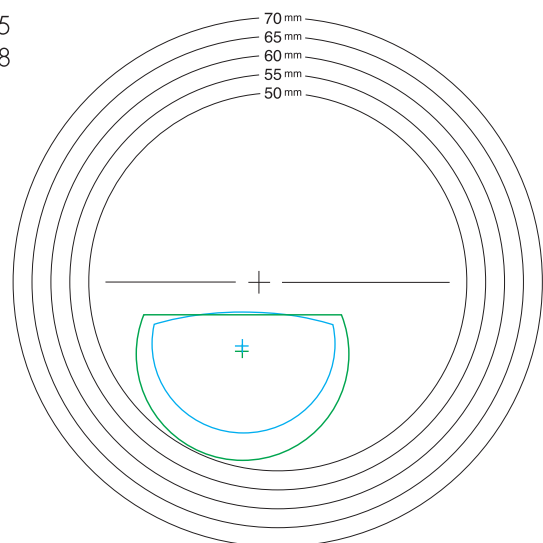

POLYDUO

1,5 FT28 | 1,5 CT25 | 1,5 POL FT28 | 1,5 FT25 | 1,5 CT28
1,56 SUNSENSORSTM FT28 | 1,586 PC FT28

 = CT25
 = FT28

Optische Werkstätten Handelsgesellschaft mbH
Benzstraße 46 - 50 · D-12277 Berlin

Fax: 030 76 10 66 59 · Telefon: 030 76 10 66 31/32
Internet: www.bow-brillenglas.de