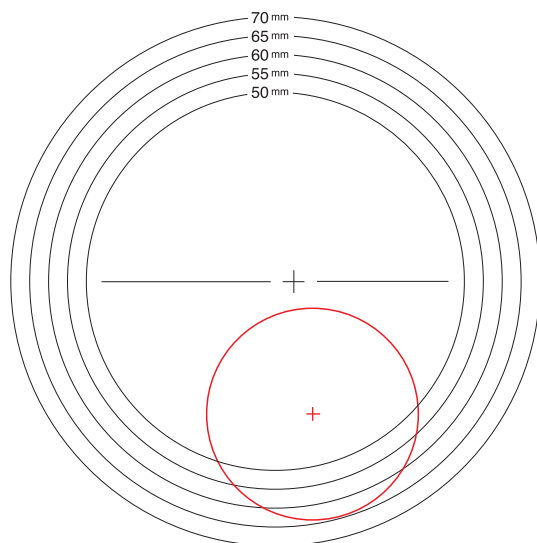

POLYDUO 1,5 RT28

Optische Werkstätten Handelsgesellschaft mbH
Benzstraße 46 - 50 · D-12277 Berlin

Fax: 030 76 10 66 59 · Telefon: 030 76 10 66 31/32
Internet: www.bow-brillenglas.de