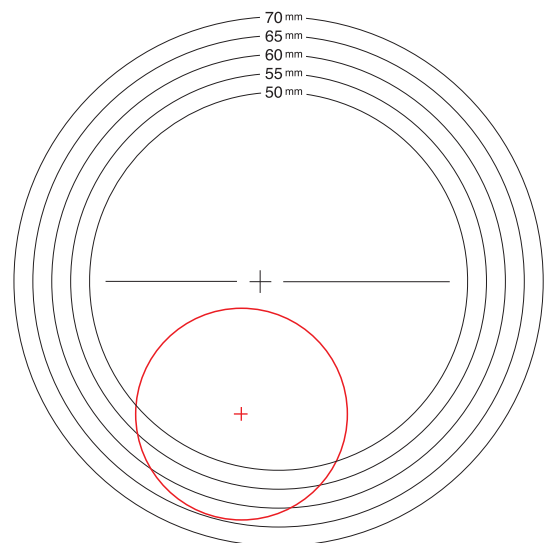

POLYDUO 1,5 RT28

Optische Werkstätten Handelsgesellschaft mbH
Benzstraße 46 - 50 · D-12277 Berlin

Fax: 030 76 10 66 59 · Telefon: 030 76 10 66 31/32
Internet: www.bow-brillenglas.de