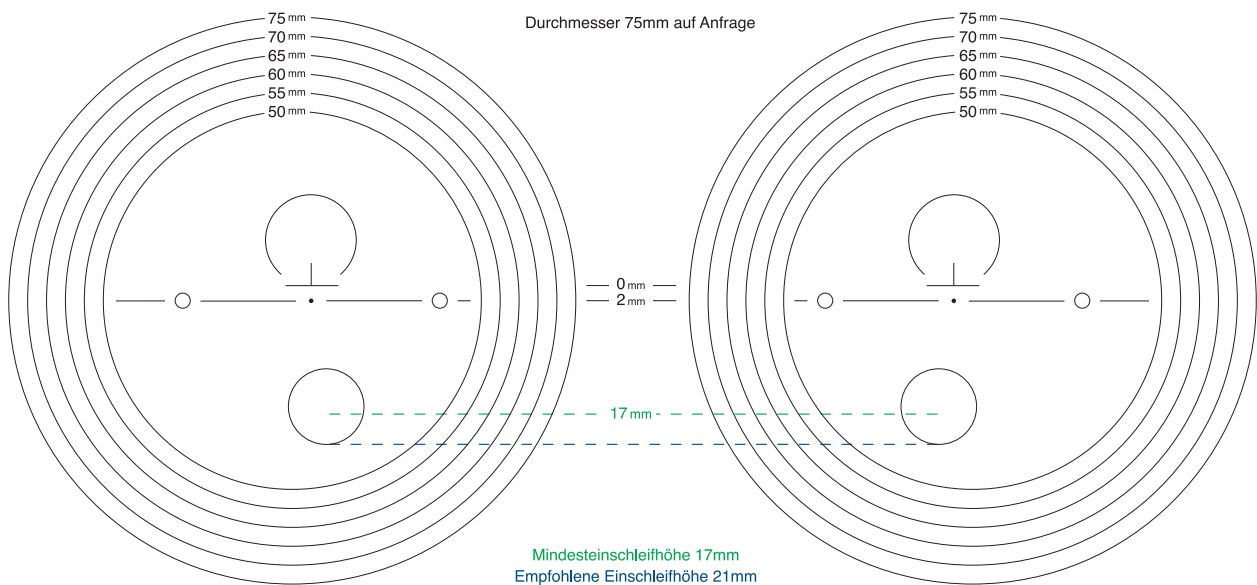

POLYSHORT 1,5 ASPH | 1,56 ASPH SUNSENSOR^{TM} | 1,586 ASPH PC

Optische Werkstätten Handelsgesellschaft mbH
Benzstraße 46 - 50 · D-12277 Berlin

Fax: 030 76 10 66 59 · Telefon: 030 76 10 66 31/32
Internet: www.bow-brillenglas.de

BOW
BERLINER OPTIK WELT