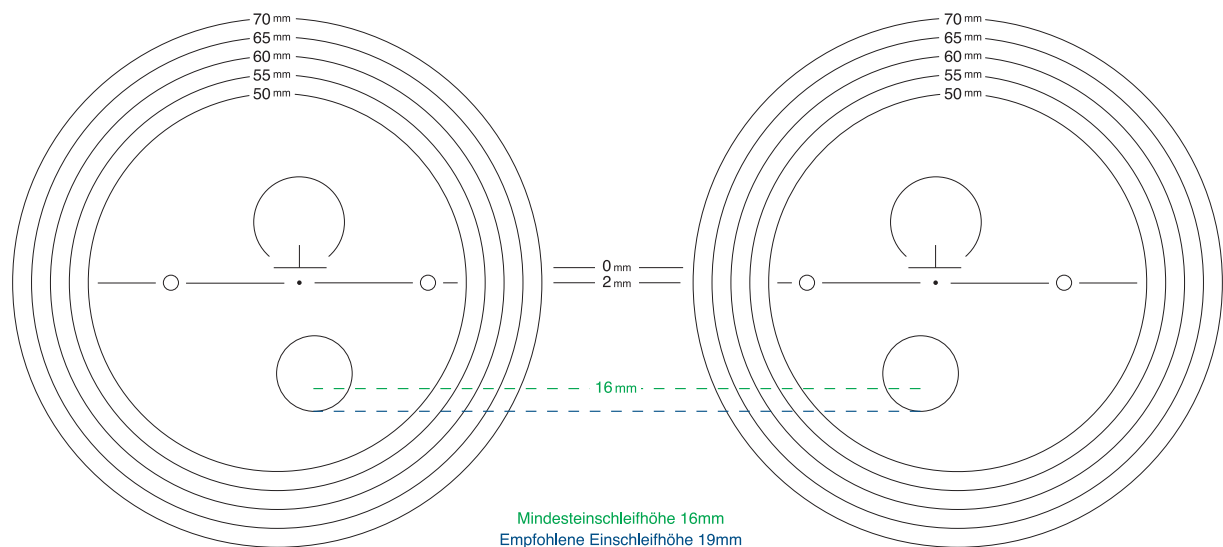

POLYSHORT 1,6 ASPH

Optische Werkstätten Handelsgesellschaft mbH
Benzstraße 46 - 50 · D-12277 Berlin

Fax: 030 76 10 66 59 · Telefon: 030 76 10 66 31/32
Internet: www.bow-brillenglas.de