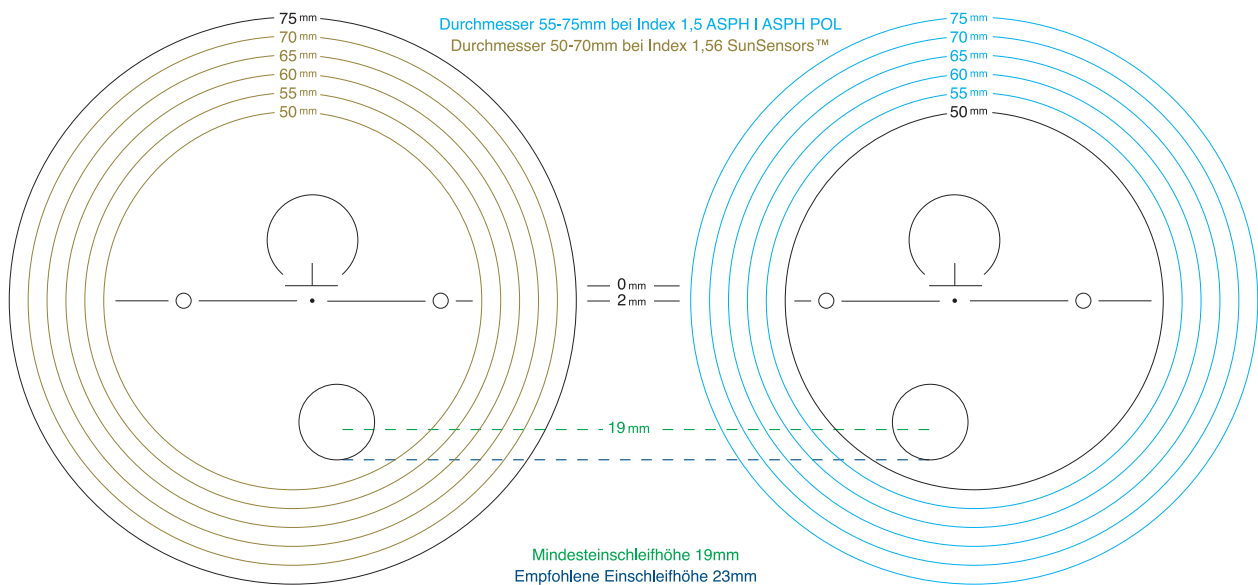

POLYSOFT 1,5 ASPH | 1,5 ASPH POL | 1,56 ASPH SUNSENSORS™

Optische Werkstätten Handelsgesellschaft mbH
Benzstraße 46 - 50 · D-12277 Berlin

Fax: 030 76 10 66 59 · Telefon: 030 76 10 66 31/32
Internet: www.bow-brillenglas.de