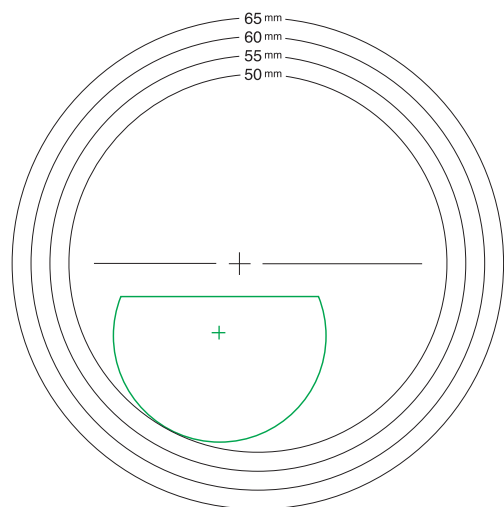

SILECTADUO 1,523 FT28 | 1,523 PHOTO FT28

 = FT28

Optische Werkstätten Handelsgesellschaft mbH
Benzstraße 46 - 50 · D-12277 Berlin

Fax: 030 76 10 66 59 · Telefon: 030 76 10 66 31/32
Internet: www.bow-brillenglas.de