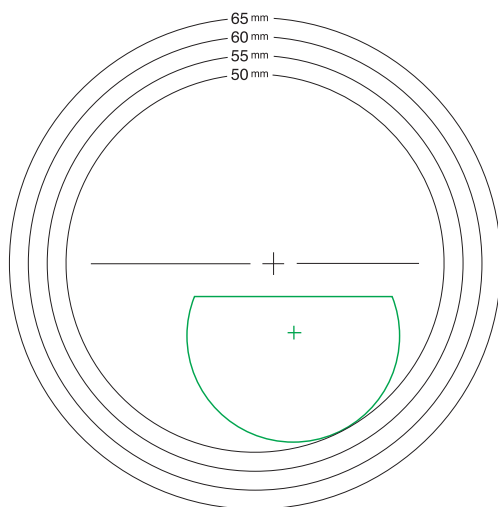

SILECTADUO 1,523 FT28 | 1,523 PHOTO FT28

 = FT28

Optische Werkstätten Handelsgesellschaft mbH
Benzstraße 46 - 50 · D-12277 Berlin

Fax: 030 76 10 66 59 · Telefon: 030 76 10 66 31/32
Internet: www.bow-brillenglas.de