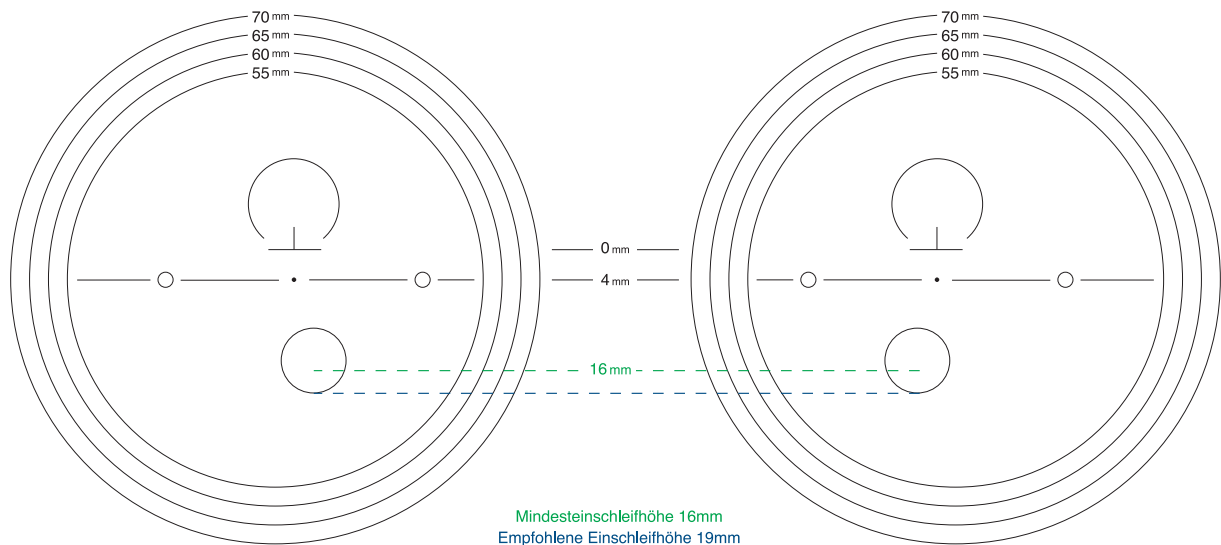

SILECTASHORT 1,523 ASPH SPONTAN

Optische Werkstätten Handelsgesellschaft mbH
Benzstraße 46 - 50 · D-12277 Berlin

Fax: 030 76 10 66 59 · Telefon: 030 76 10 66 31/32
Internet: www.bow-brillenglas.de

BOW
BERLINER OPTIK WELT