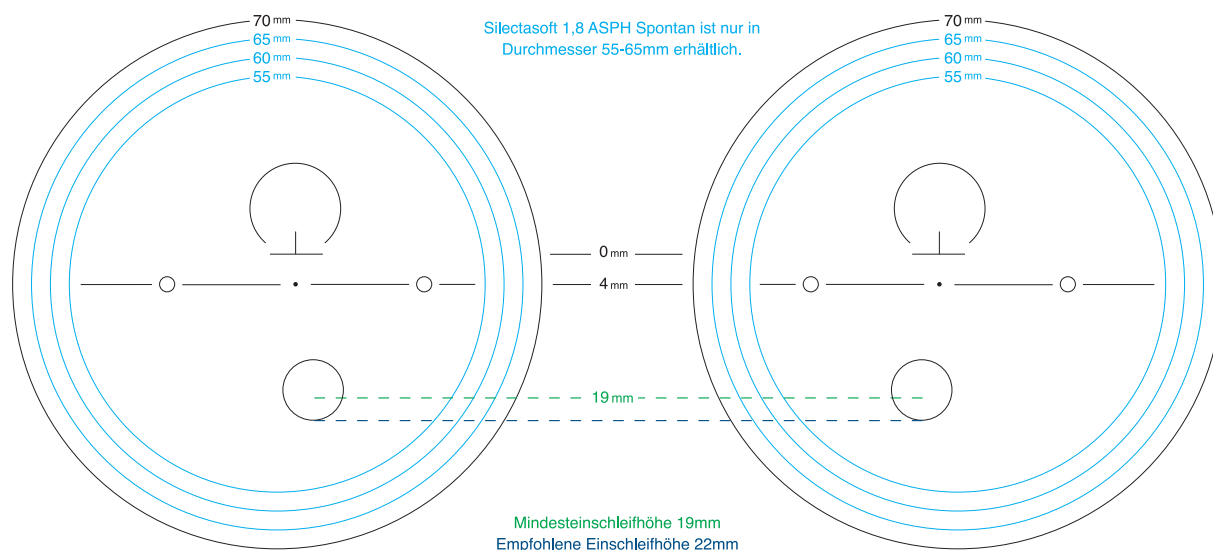

SILECTASOFT 1,6 ASPH SPONTAN | 1,8 ASPH SPONTAN | 1,6 ASPH SPONTAN PHOTO

Optische Werkstätten Handelsgesellschaft mbH
Benzstraße 46 - 50 · D-12277 Berlin

Fax: 030 76 10 66 59 · Telefon: 030 76 10 66 31/32
Internet: www.bow-brillenglas.de

BOW
BERLINER OPTIK WELT