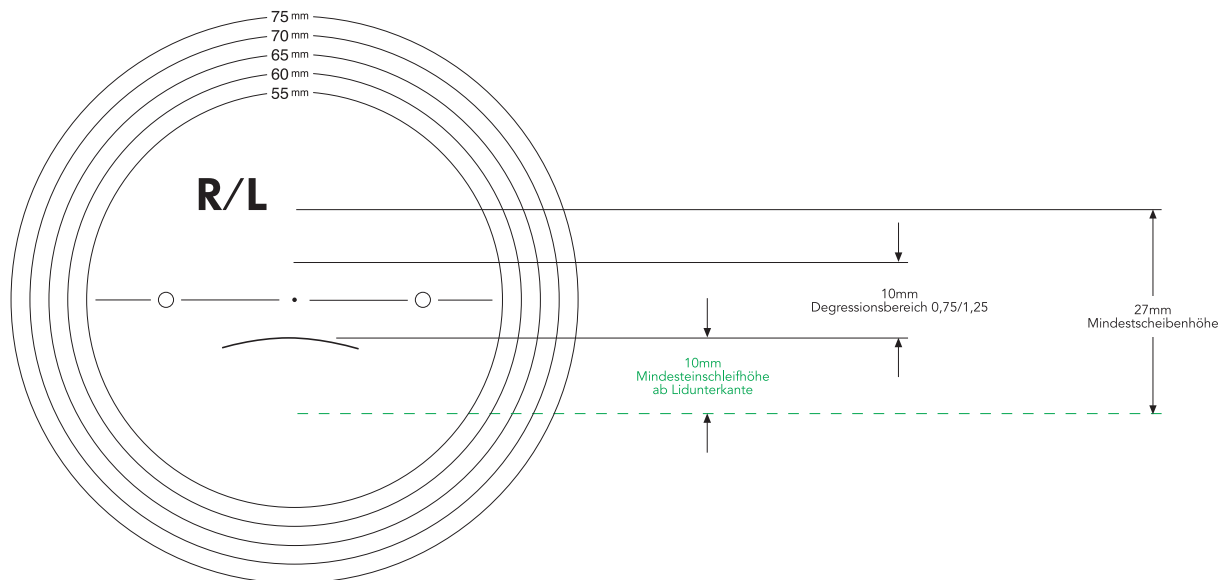

SOLA ACCESS™ 1,5

Optische Werkstätten Handelsgesellschaft mbH
Benzstraße 46 - 50 · D-12277 Berlin

Fax: 030 76 10 66 59 · Telefon: 030 76 10 66 31/32
Internet: www.bow-brillenglas.de

BOW
BERLINER OPTIKWELT